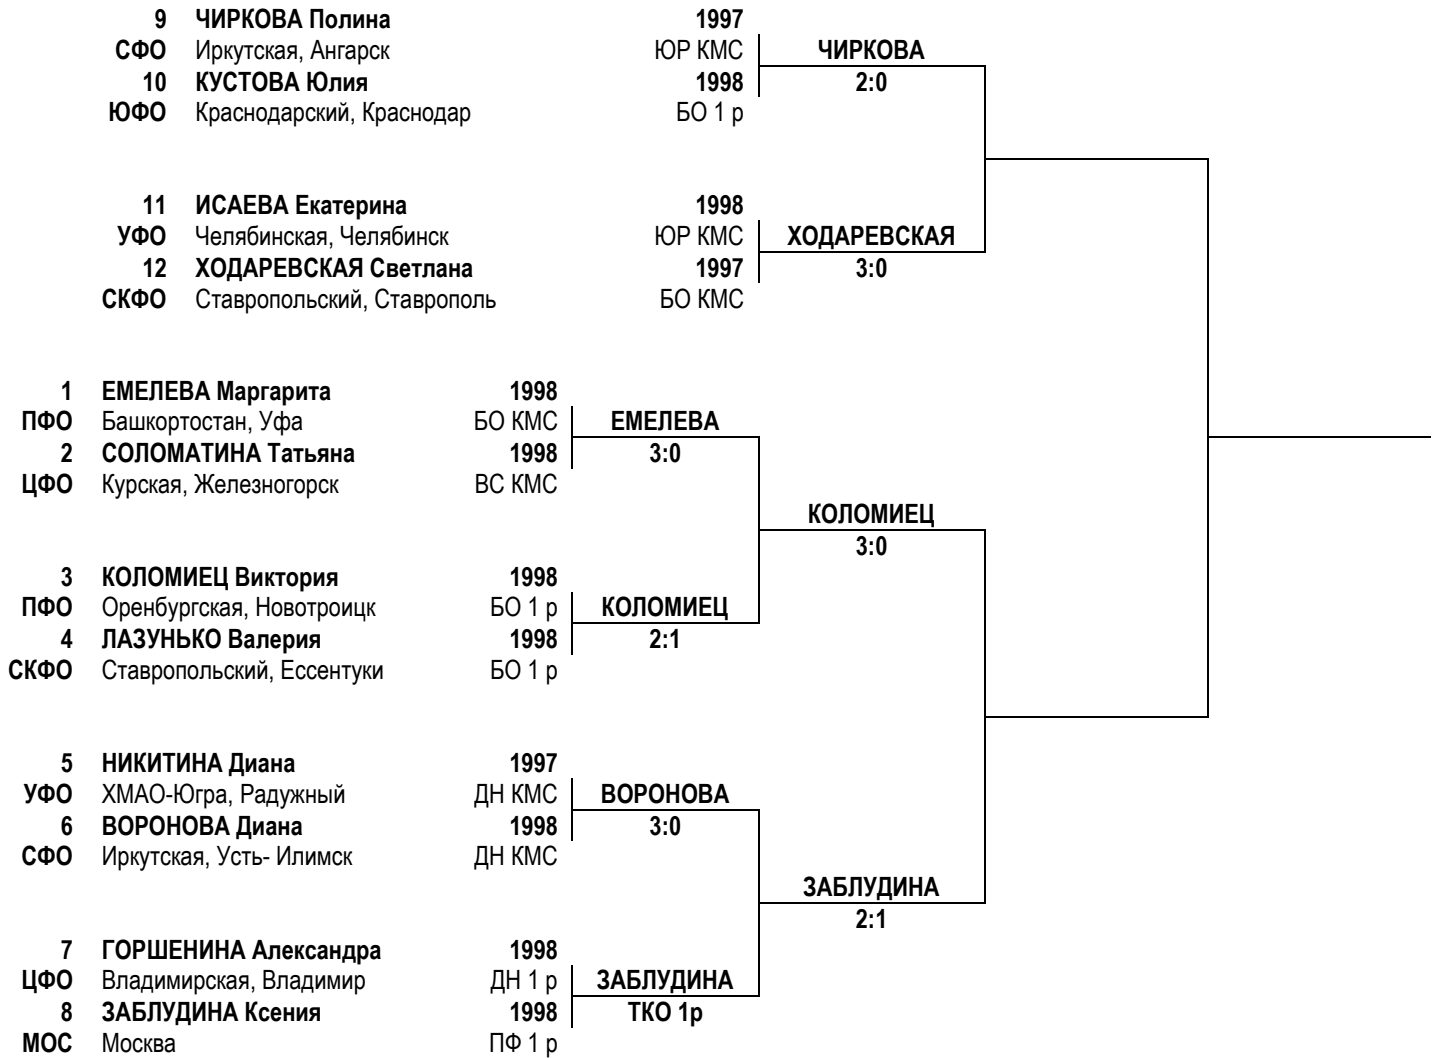

ПЕРВЕНСТВО РОССИИ ПО БОКСУ СРЕДИ ЮНИОРОК И ДЕВУШЕК

ВЕСОВАЯ КАТЕГОРИЯ 69 кг.

11 февраля 16.00 || 13 февраля 16.00 || 14 февраля 16.00 | 15 февраля 11.00