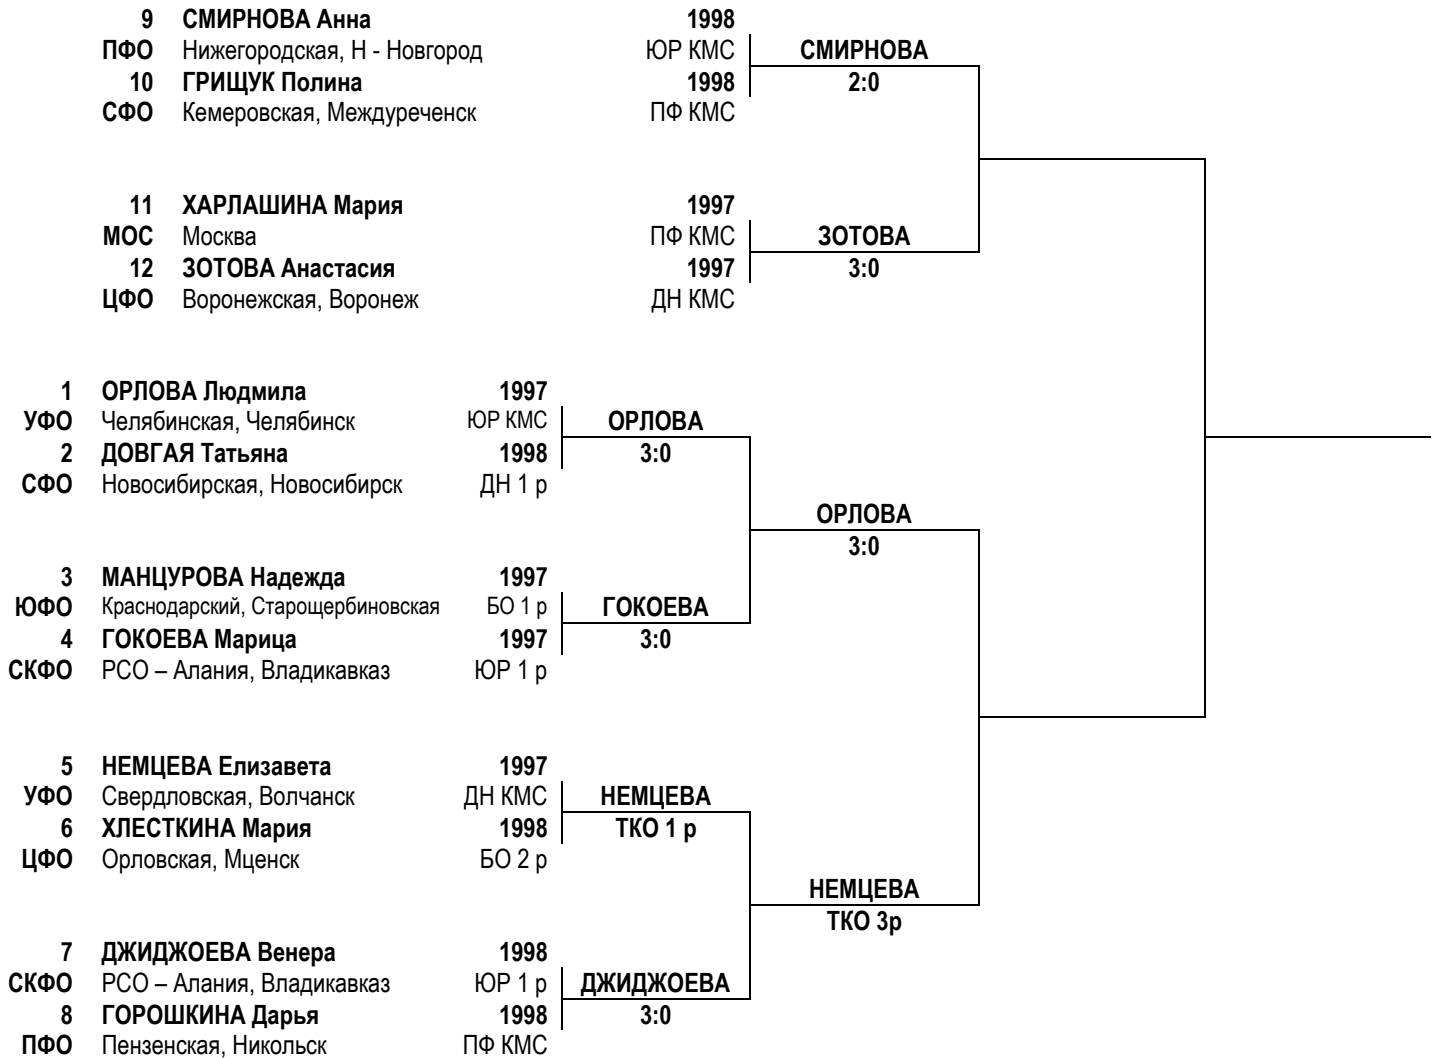

ПЕРВЕНСТВО РОССИИ ПО БОКСУ СРЕДИ ЮНИОРОК И ДЕВУШЕК

ВЕСОВАЯ КАТЕГОРИЯ 64 кг.

10 февраля 16.00 || 13 февраля 16.00 | 14 февраля 16.00 || 15 февраля 11.00