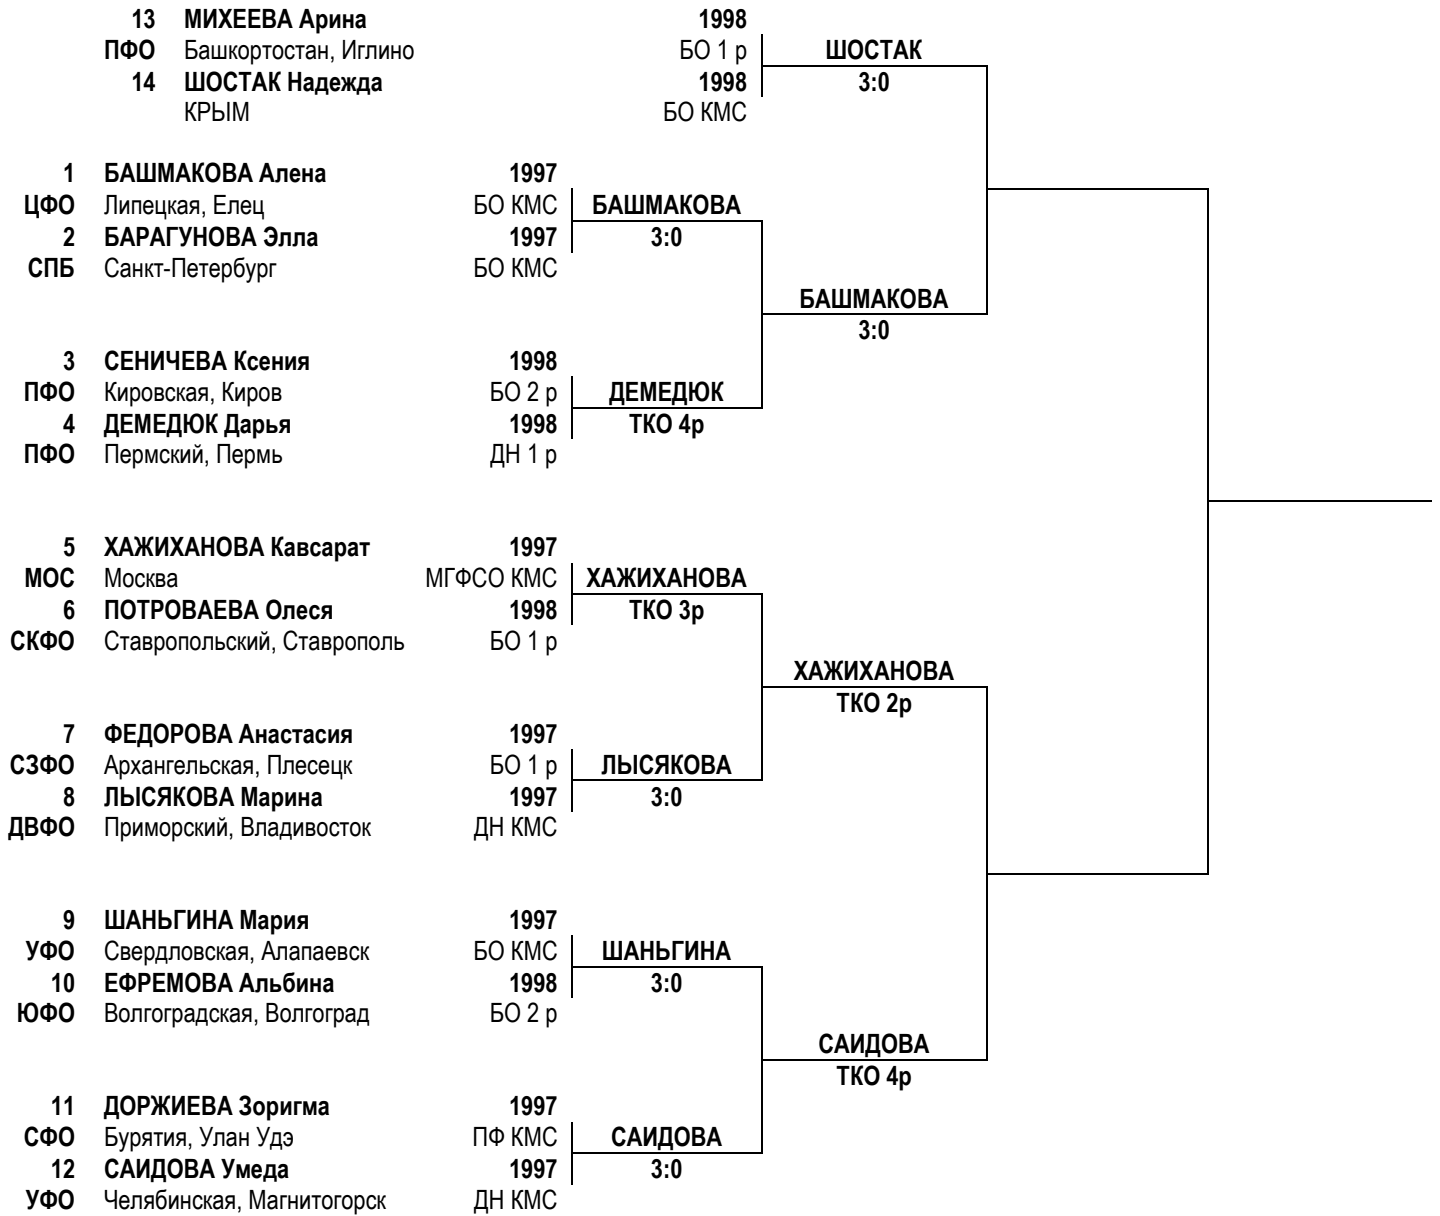

ПЕРВЕНСТВО РОССИИ ПО БОКСУ СРЕДИ ЮНИОРОК И ДЕВУШЕК

ВЕСОВАЯ КАТЕГОРИЯ 51 кг.

1	ГАЛИЕВА Гелюса	1997			
ЦФО	Московская, Красноармейск	ДН КМС	ГАЛИЕВА		
2	СКЛЮЕВА Елена	1997	3:0		
УФО	Свердловская, Екатеринбург	БО 1 р			
3	ИСАЕВА Ксения	1998		ГАЛИЕВА	
СПБ	Санкт-Петербург	БО 1 р	ИСАЕВА	ТКО 1р	
4	ТЫАСЫТОВА Валентина	1998	2:0		
ДВФО	САХА(Якутия), Нюрба	РССС 1 р			
5	РОДИНА Кристина	1998			
МОС	Москва	ПФ КМС	РОДИНА		
6	БАБЛУМЯН Нелли	1998	3:0		
ЦФО	Костромская, Кострома	БО 1 р		РОДИНА	
7	ДЖАПАРОВА Марьям	1997		3:0	
СКФО	Дагестан, Махачкала	БО КМС	ДЖАПАРОВА		
8	ЖУКОВА Алина	1998	ТКО 3р		
СФО	Кемеровская, Междуреченск	ПФ 1 р			
9	ПШЕНИЦЫНА Любовь	1998			
ЦФО	Московская, Красноармейск	БО КМС	ПШЕНИЦЫНА		
10	ПАРАМОНОВА Ксения	1998	3:0		
ПФО	Кировская, Киров	БО 2 р		ПШЕНИЦЫНА	
11	МХИТАРЯН Лилит	1998		ТКО 1р	
ЮФО	Краснодарский, Мостовской	БО 1 р	АМОСОВА		
12	АМОСОВА Татьяна	1997	2:1		
СЗФО	КОМИ, Воркута	ДН 1 р			
13	БЕРДИНА Диана	1998			
ПФО	Башкортостан, Ишимбай	БО КМС	БЕРДИНА		
14	КУКУЕВА Татьяна	1998	3:0		
ДВФО	САХА(Якутия), Якутск	ЮР 2 р		ВАГАНОВА	
15	КЛИМЕНКО Софья	1997		3:0	
СФО	Иркутская, Ангарск	ДН КМС	ВАГАНОВА		
16	ВАГАНОВА Любовь	1998	2:0		
УФО	Челябинская, Челябинск	ЮР КМС			

10 февраля 16.00 || 12 февраля 16.00 | 14 февраля 16.00 || 15 февраля 11.00

ПЕРВЕНСТВО РОССИИ ПО БОКСУ СРЕДИ ЮНИОРОК И ДЕВУШЕК

ВЕСОВАЯ КАТЕГОРИЯ 54 кг.

9 февраля 16.00 || 12 февраля 16.00 || 14 февраля 16.00 || 15 февраля 11.00