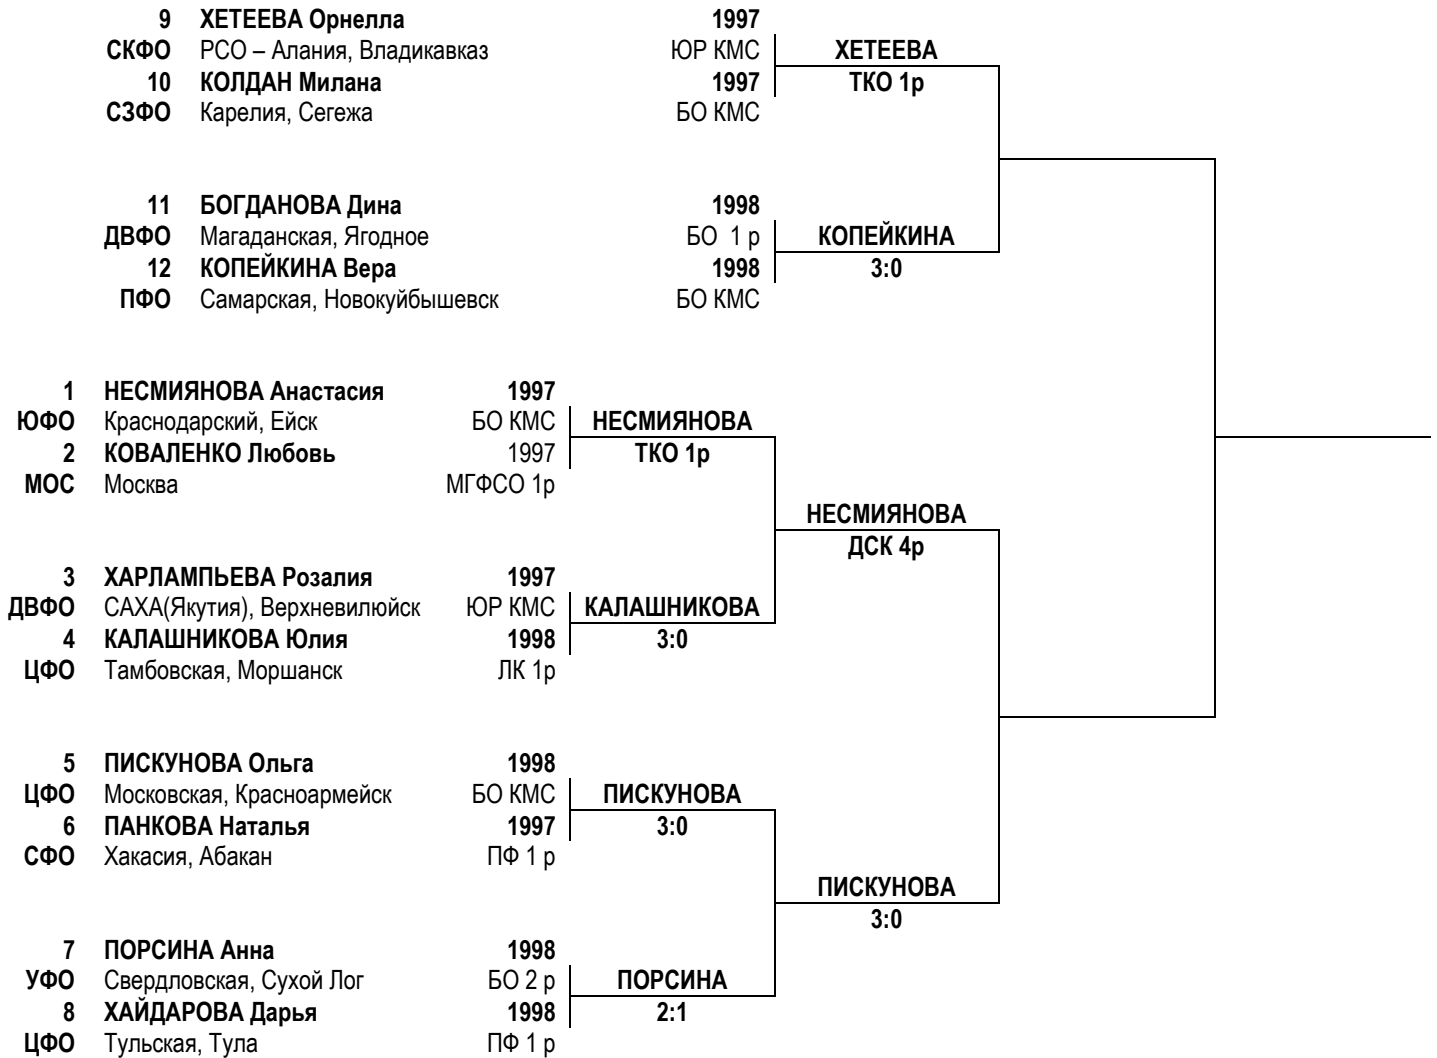

ПЕРВЕНСТВО РОССИИ ПО БОКСУ СРЕДИ ЮНИОРОК И ДЕВУШЕК

ВЕСОВАЯ КАТЕГОРИЯ 57 кг.

11 февраля 16.00 | 13 февраля 16.00 | 14 февраля 16.00 | 15 февраля 11.00