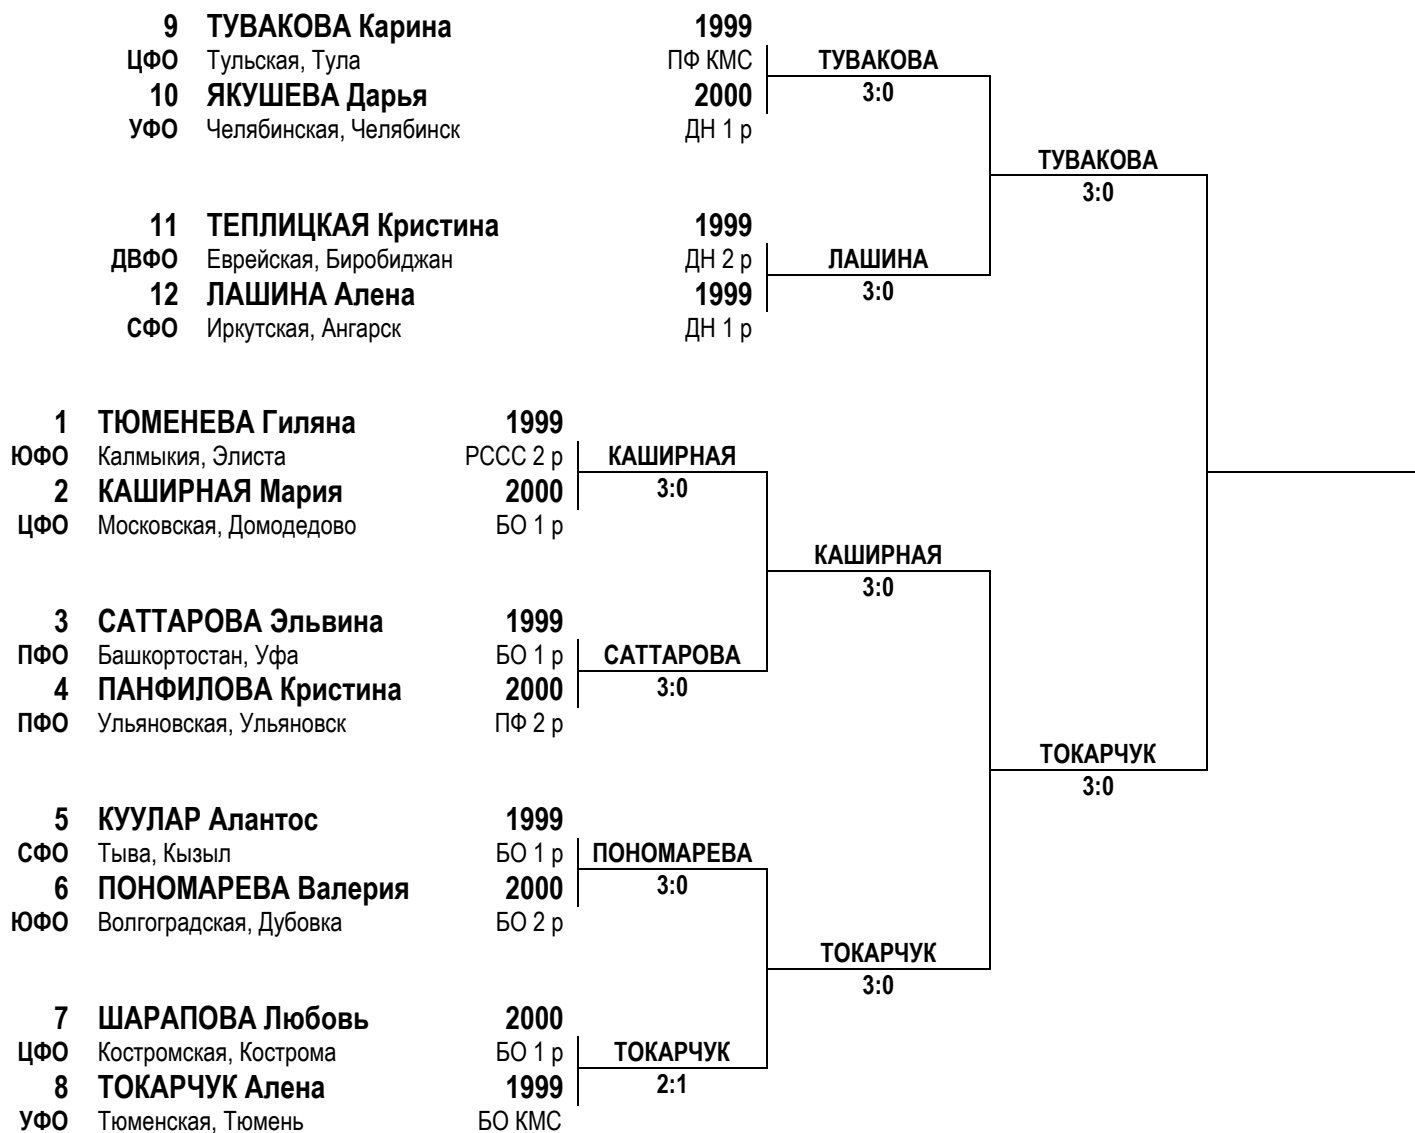

**ПЕРВЕНСТВО РОССИИ ПО БОКСУ СРЕДИ ЮНИОРОК И ДЕВУШЕК**

г. Салават, Республика Башкортостан

9 – 15 февраля 2015 г.

**ГРАФИКИ БОЁВ**

**ДЕВУШКИ 1999 – 2000 ГОДОВ РОЖДЕНИЯ**

**ВЕСОВАЯ КАТЕГОРИЯ 46 кг.**

9 февраля в 12.00 || 10 февраля 12.00 || 13 февраля 12.00 | 15 февраля 11.00