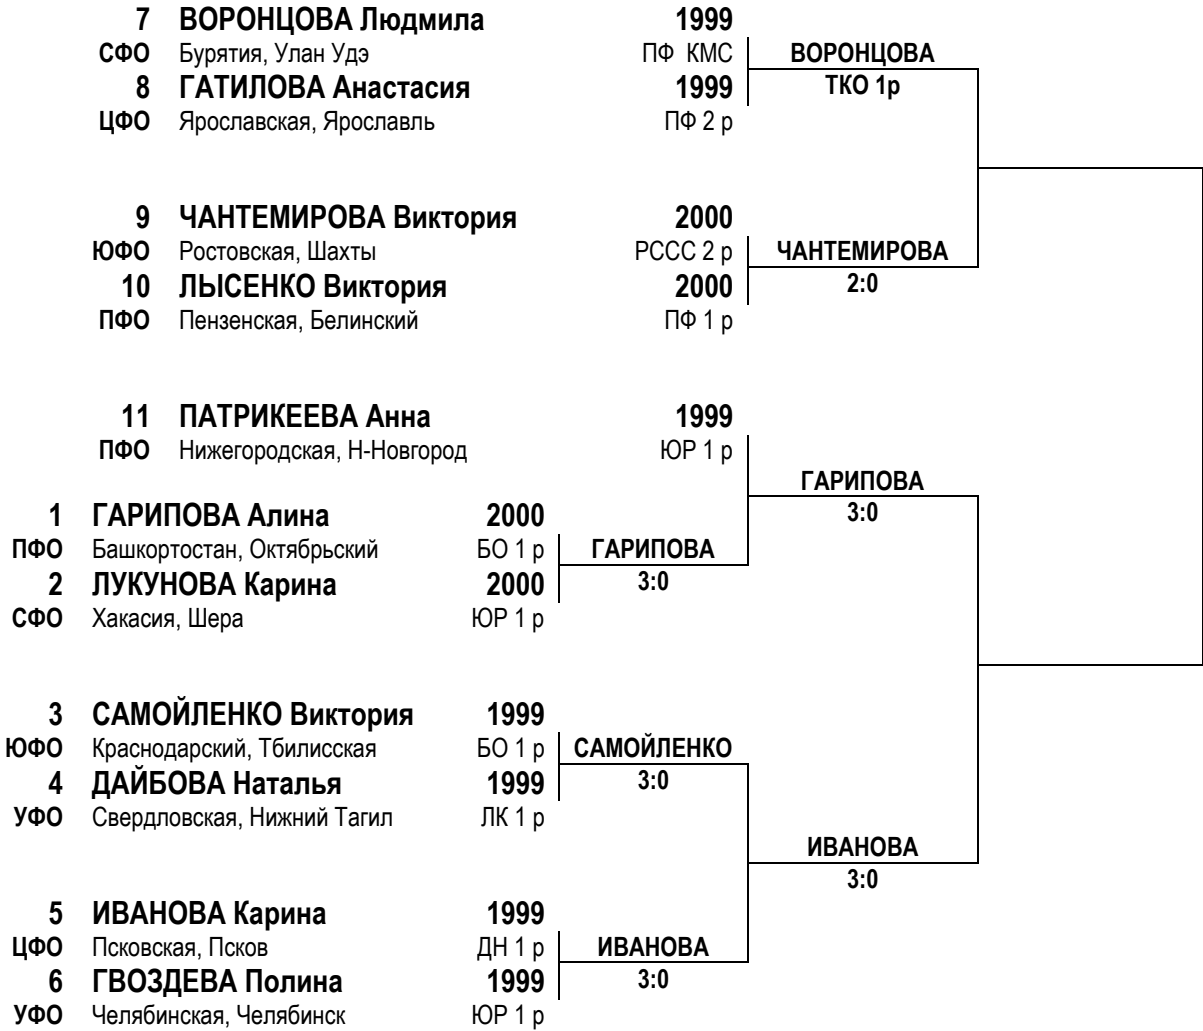

ПЕРВЕНСТВО РОССИИ ПО БОКСУ СРЕДИ ЮНИОРОК И ДЕВУШЕК

ВЕСОВАЯ КАТЕГОРИЯ 57 кг.

9 февраля 12.00 || 12 февраля 12.00 | 14 февраля 12.00 |

15 февраля 11.00

ПЕРВЕНСТВО РОССИИ ПО БОКСУ СРЕДИ ЮНИОРОК И ДЕВУШЕК

ВЕСОВАЯ КАТЕГОРИЯ 60 кг

	7 МАРЕЕВА Анна	2000			
	ЦФО Владимирская, Собинка		ДН 3 р		
1	КОНСТАНТИНОВА Татьяна	2000			КОНСТАНТИНОВА
СФО Бурятия, Улан Удэ		ПФ 1 р			ТКО 2р
2	СИРИЧЕНКО Светлана	1999		КОНСТАНТИНОВА	
ПФО Самарская, Безенчук		БО 1 р		НЯ(сн.вр)	
3	РОЗОВА Анастасия	1999			
ЦФО Тверская, Асташкино		БО 1 р		РОЗОВА	
4	БЕЙСЕБАЕВА Кристина	2000		3:0	
ПФО Нижегородская, Кстово		БО 3 р			
5	ДАВЫДОВА Елена	2000			
ЮФО Краснодарский, Отрадная		БО 2 р		ДЫННИК	
6	ДЫННИК Екатерина	1999		3:0	
СФО Кемеровская, Междуреченск		ПФ КМС			

11 февраля 12.00 | 13 февраля 12.00 || 15 февраля 11.00

ВЕСОВАЯ КАТЕГОРИЯ 63 кг.

1	КИЛЬКЕЕВА Нурия	2000			
ПФО Башкортостан, Уфа		БО КМС		КИЛЬКЕЕВА	
2	КАБАКОВА Ангелина	2000		3:0	
СФО Бурятия, Улан Удэ		ПФ 1 р			
3	НИКИТИНА Татьяна	2000			
МОС Москва		МГФСО 1 р		ПЯТАК	
4	ПЯТАК Диана	2000		3:0	
СКФО Ставропольский, Ставрополь		БО 1 р			
5	СТРИГАНОВА Варвара	1999			
УФО Свердловская, Краснотуринск		ВС 1 р		СТРИГАНОВА	
6	ШАШИНА Дарья	2000		3:0	
ЦФО Московская, Жуковский		БО 1 р			
7	КИРШЕНИНА Валентина	1999			
ПФО Оренбургская, Оренбург		БО 1 р		РЫБАК	
8	РЫБАК Анастасия	2000		2:1	
ЦФО Белгородская, Уразово		ЮР 2 р			

12 февраля 12.00 14 февраля 12.00 15 февраля 11.00