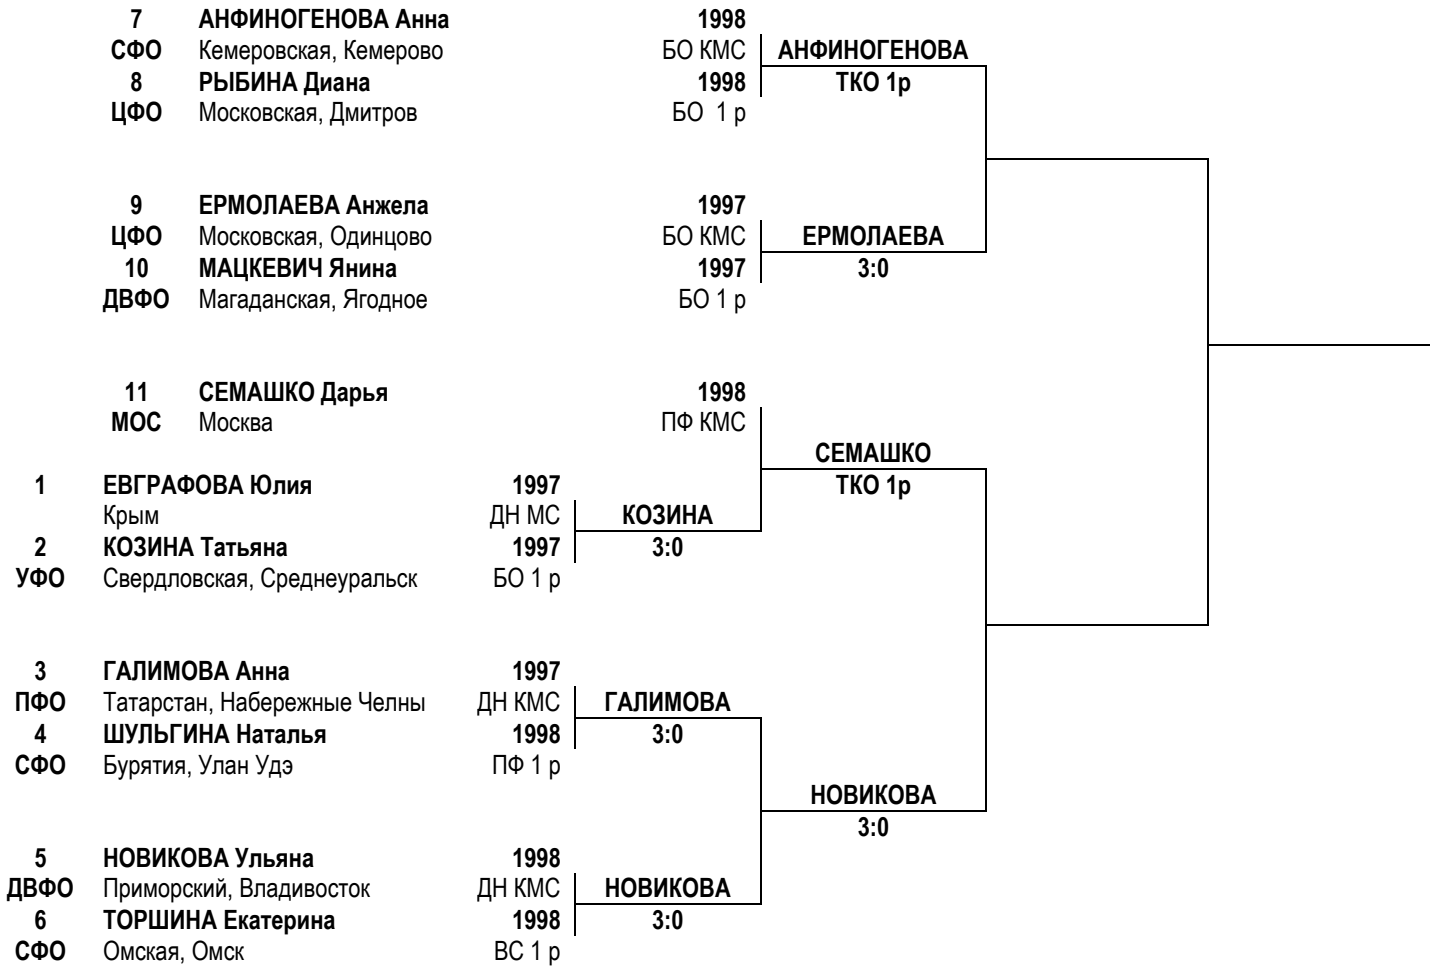

ПЕРВЕНСТВО РОССИИ ПО БОКСУ СРЕДИ ЮНИОРОК И ДЕВУШЕК

ВЕСОВАЯ КАТЕГОРИЯ 75 кг.

10 февраля 16.00 || 13 февраля 16.00 || 14 февраля 16.00 | 15 февраля 11.00